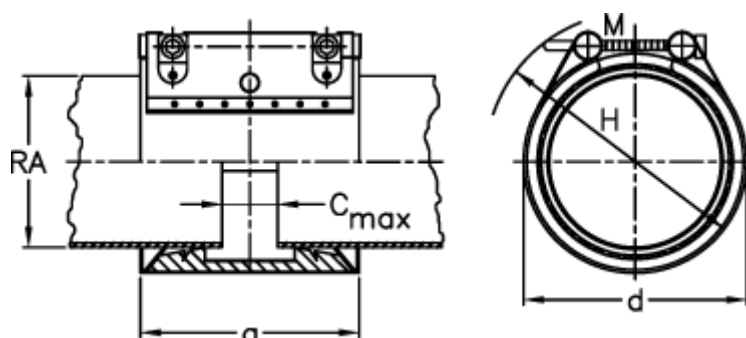

Varenummer: 025788500057  
Beskrivelse: Norma Connect rørkobling  
GRIP W4 Ø=57,0 NBR, 16 bar

## Mål

a	= 77.400000000000006
C max med båndindlæg	= 17
d	= 80
H	= 100
M (Skrue)	= M8
Nominelt tryk (bar)	= 16
RA	= 57
RA min-RA max	= 55,0-57,6

Vægt pr stk. = 0.8